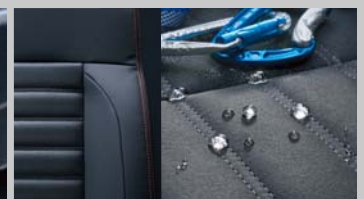

★ 専用シート生地 スエード調人工皮革*3「グランリュクス®」(撥水機能付・ブラウン&シルバーステッチ)

●写真は演出したイメージとなります。 ●写真の荷物や小道具は撮影のために用意したものです。 ●走行時には安全に留意し、荷物をしっかりと収納または固定してください。 ●メーカー希望小売価格はスペアタイヤ、標準工具一式付価格です。販売会社でセットする付属品は別途扱いとなります。 ●保険料、税金(除く消費税)、登録等に伴う費用は別途申し受けます。 ●装備やオプションの組み合わせ等の詳細は、真夜帳の主要装備をご覧ください。 ●クリーンディーゼル4WD車は、環境対応車普及促進税制に基づき、ご購入時の自動車取得税と自動車重量税が免税となります。またグリーン税制対象となるため、新車登録翌年度の自動車税が軽減されます。詳しくは営業スタッフにおたずねください。

●価格はメーカー希望小売価格(消費税8%)で参考価格です。価格については各販売会社が独自に定めておりますので、詳しくは営業スタッフにおたずねください。